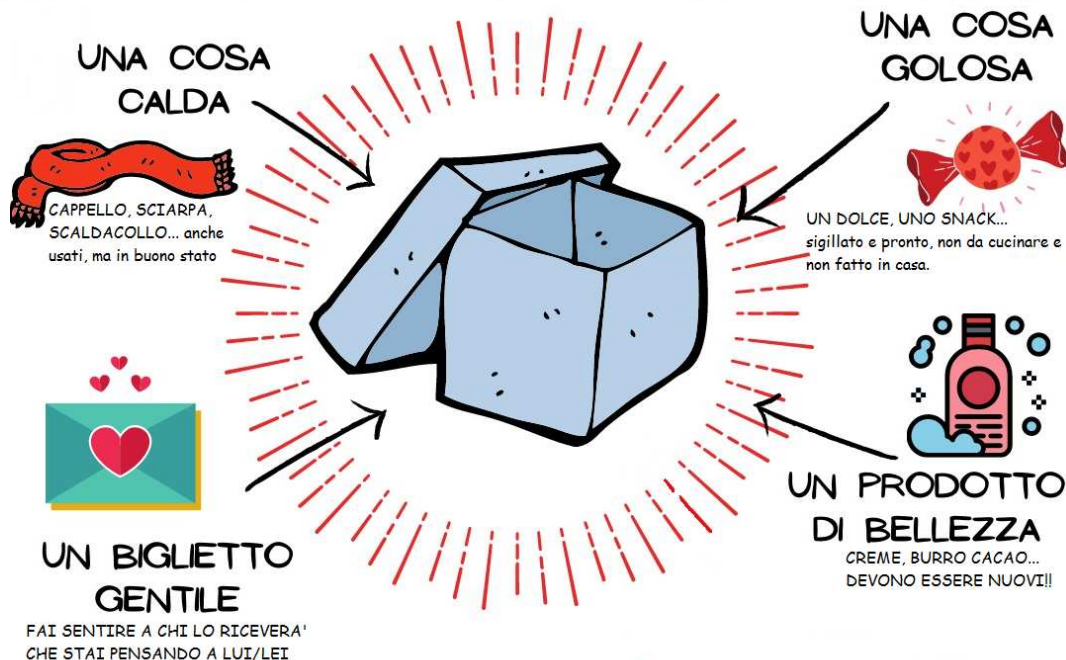

**Scatole di Natale**  
VICIN\* A CHI NE HA BISOGNO

IL PAESE VECCHIO IN FESTA E I COMITATI DEI GENITORI  
ADERISCONO AL PROGETTO

# Scatole di Natale

"Scatole di Natale" è un progetto di solidarietà, nato con l'idea di far sentire un po' di vicinanza a chi ne ha più bisogno in questo strano periodo!

L'IDEA E L'OBBIETTIVO DEL PROGETTO È QUELLO DI CERCARE DI CREARE RELAZIONI E ARRIVARE ALLE PERSONE PIU ESCLUSE IN UN PERIODO CHE È DIFFICILE PER MOLTI (MA PER QUALCUNO DI PIÙ). PER QUESTO LE SCATOLE SARANNO DISTRIBUITE SENZA UN CRITERIO DI TERRITORIALITÀ, MA SOLO SULLA BASE DELLE ESIGENZE INDIVIDUATE DA REALTÀ GIÀ PRESENTI SUL TERRITORIO ATTRAVERSO IL NOSTRO SUPPORTO A:

- MENSA DEI POVERI
- PATRONATO SAN VINCENZO
- RETE DI SUPER BERGAMO
- CENTRI DI PRIMO ASCOLTO E COINVOLGIMENTO, ECC.

PORTALA IN CASCINA FUI'  
SABATO 12 DICEMBRE  
SABATO 19 DICEMBRE  
DALLE 10 ALLE 12